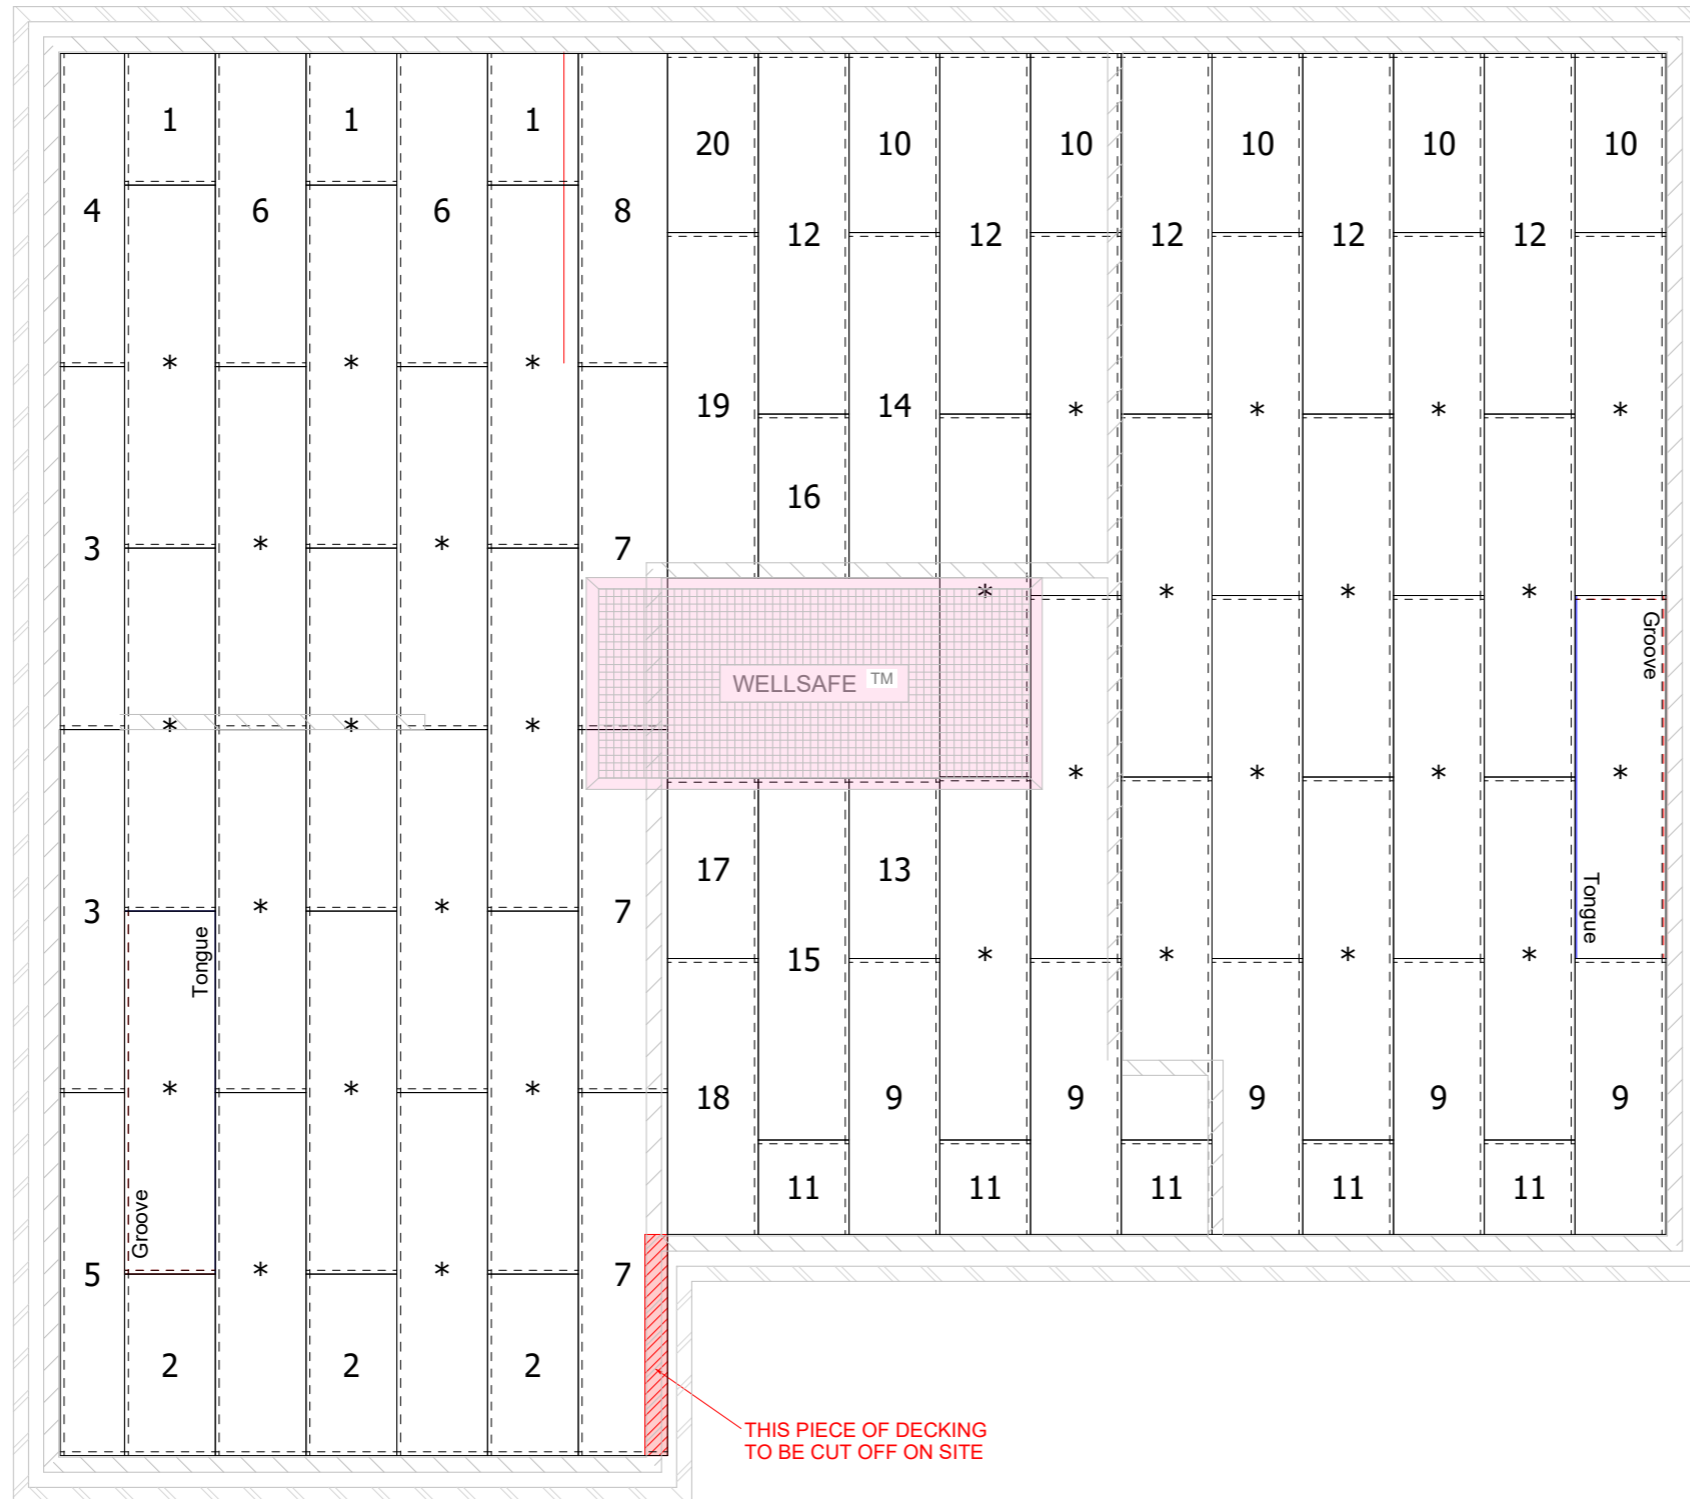

Staircraft Waste Free Factory Cut Decking Layout

Decking			
Board No..	Size	Quantity	Weight
*	2400 x 600	31	22.18
1	870 x 600	3	8.04
2	1200 x 600	3	11.09
3	2400 x 425	2	15.71
4	2070 x 425	1	13.55
5	2400 x 425	1	15.71
6	2070 x 600	2	19.13
7	2400 x 590	3	21.81
8	2070 x 590	1	18.81
9	1824 x 600	5	16.85
10	1184 x 600	5	10.94
11	624 x 600	5	5.77
12	2384 x 600	5	22.03
13	1191 x 600	1	11.01
14	2284 x 600	1	21.1
15	2391 x 600	1	22.09
16	1084 x 600	1	10.01
17	1191 x 600	1	11
18	1824 x 600	1	16.85
19	2284 x 600	1	21.1
20	1184 x 600	1	10.94
Total timber weight			1330.2